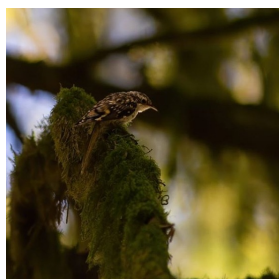

SYLVAE est sur Instagram

Un compte Instagram a été créé pour SYLVAE (@Sylvae.cen) grâce notamment au soutien à Bastien Masson, adhérent et bénévole du CEN Auvergne, féru de photographies. Vous pourrez y découvrir les richesses de ces milieux via de très belles images. N'hésitez pas à consulter cette page, à vous y abonner si vous êtes utilisateur et la faire connaître autour de vous !

Découvrez le compte Instagram de